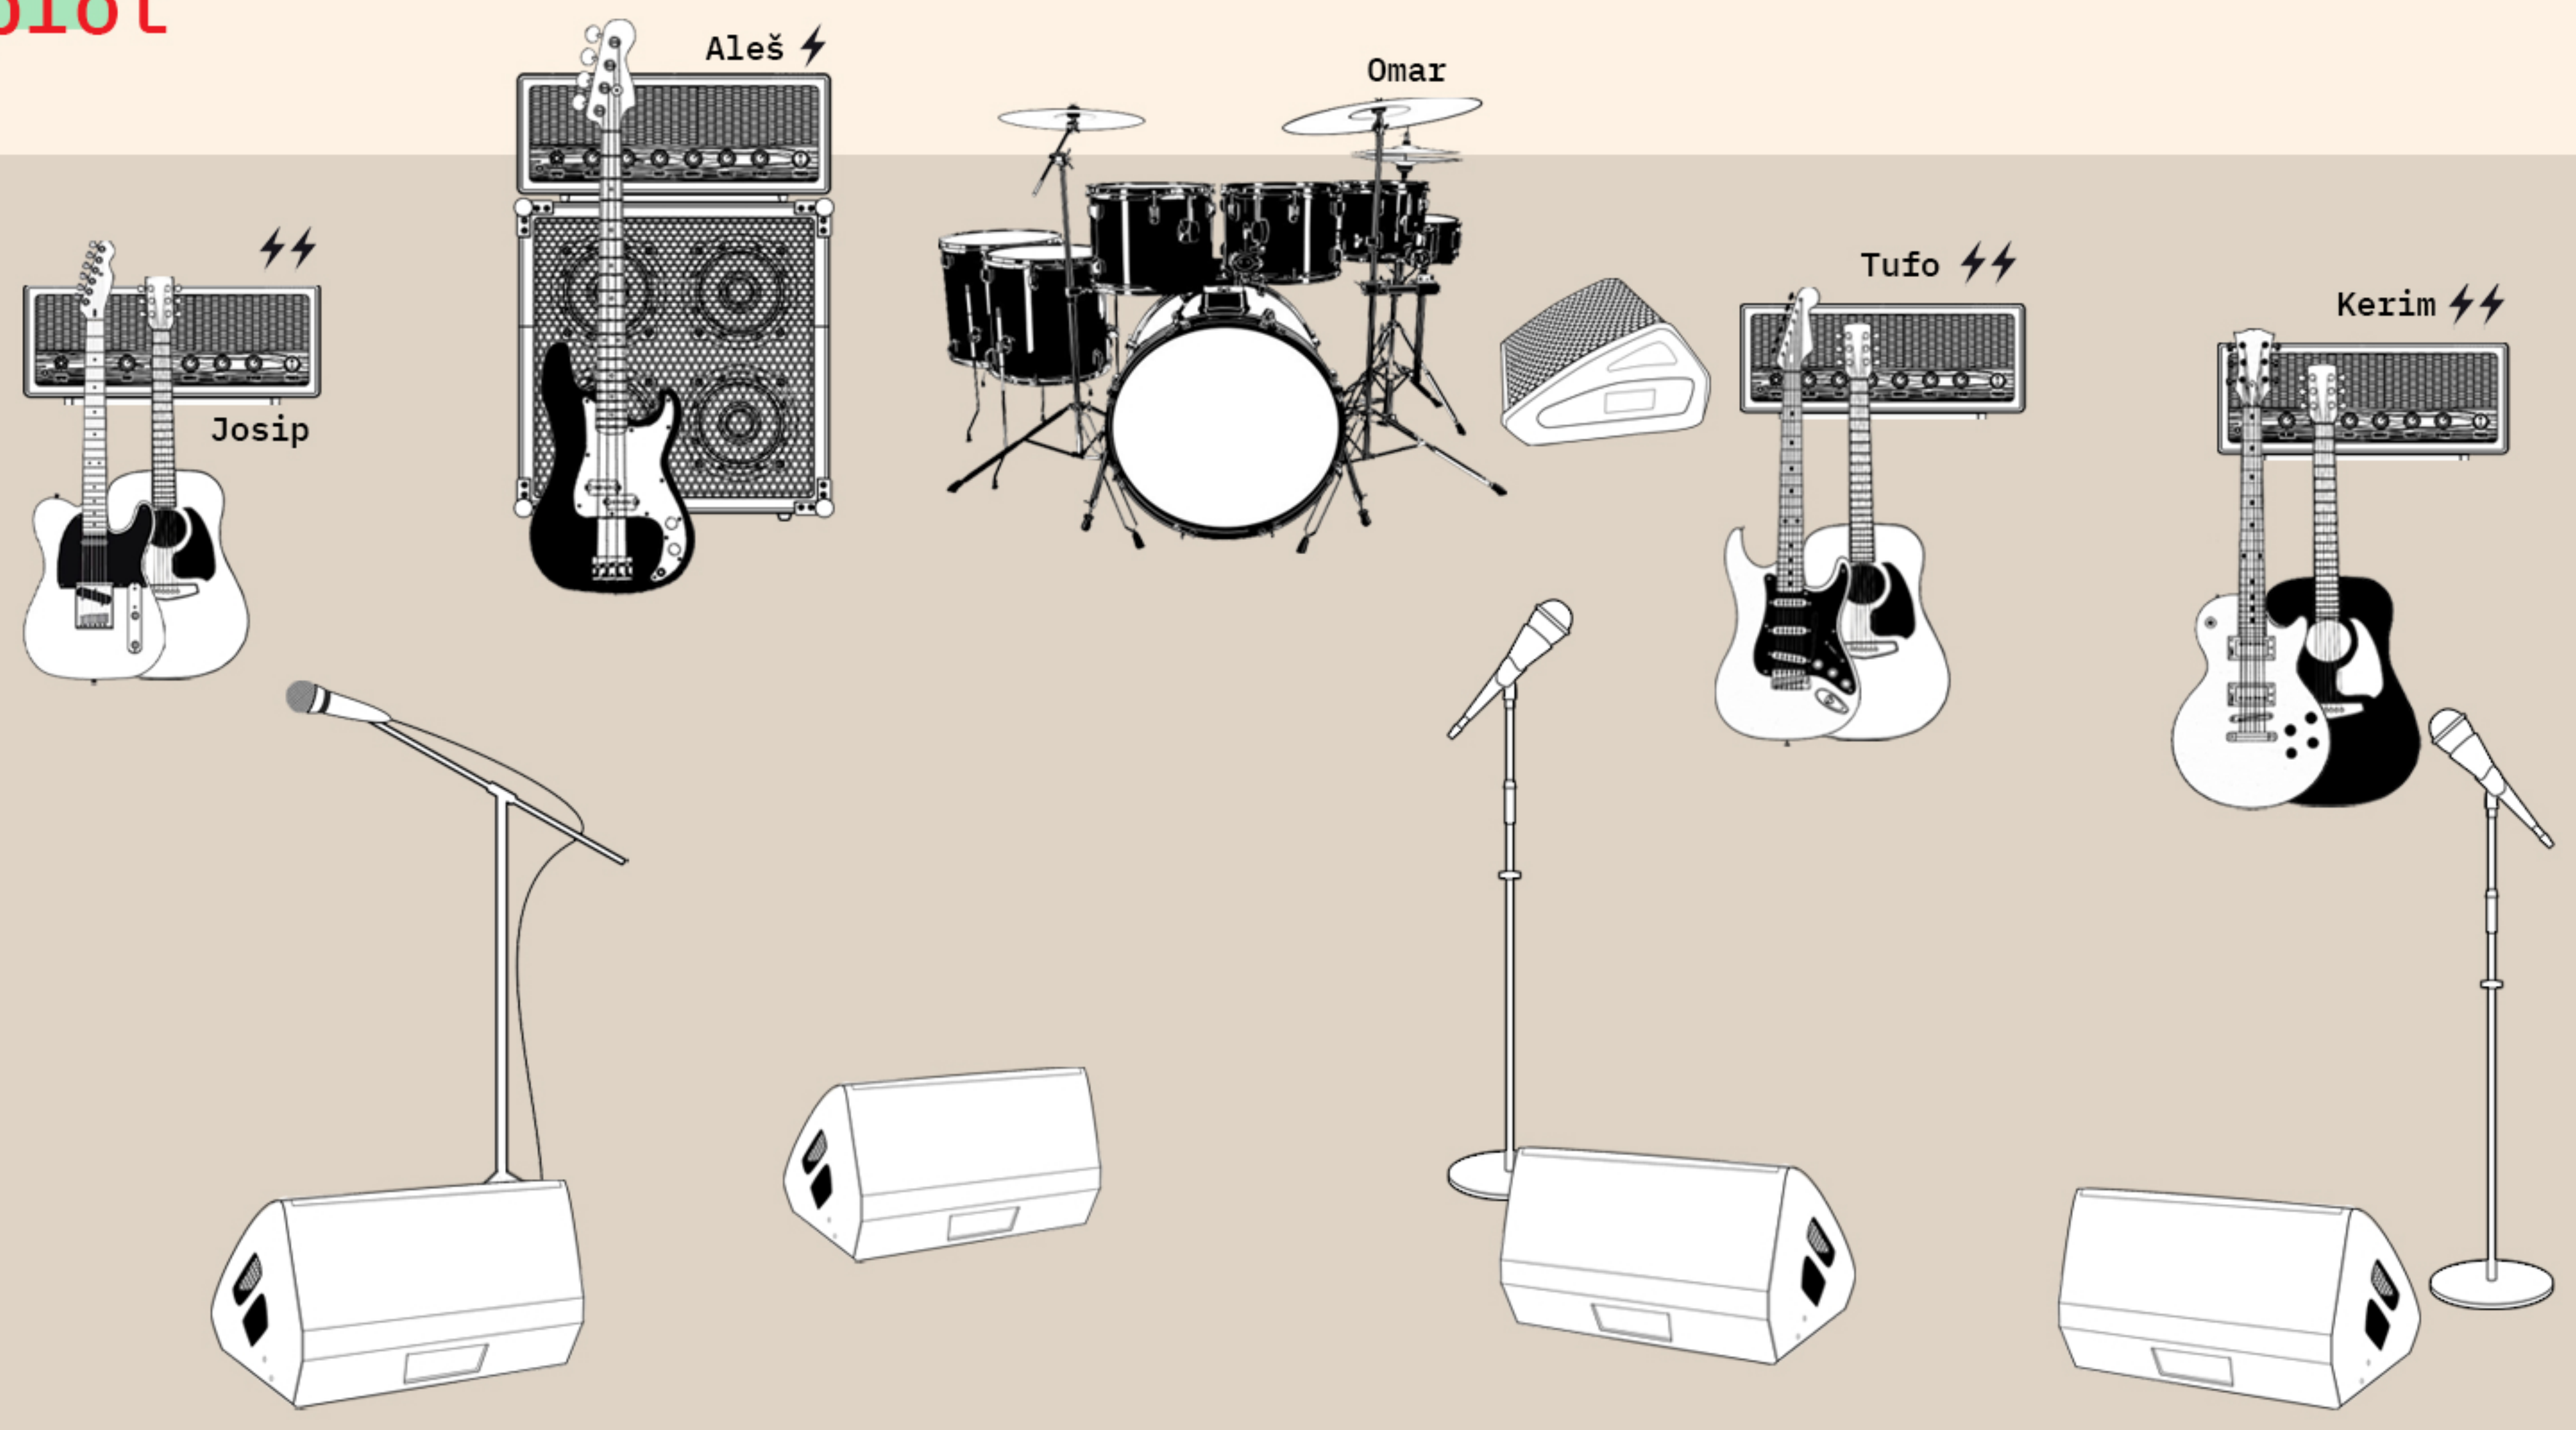

Stage plot

Backline

Nužno osposobiti:

- Bas pojačalo
- Gitarsko pojačalo
- DI kutiju
- Stolić za laptop
- Stolicu za bubanj
- 9 priključaka za struju

Poželjno osposobiti:

- Buhnjeve sa hardverom
- 2 gitarska pojačala
- 4 DI kutije
(ili manje sa više ulaza)

Hospitality

- 12x 0,5l negazirane vode